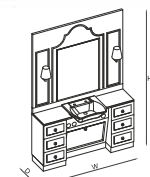

RONIN GOLD

RONIN BLACK

Marcus

MARCUS

W : 141 cm  
D : 42 cm  
H : 232 cm

Royal / Royalty

ROYAL BA

ROYALTY BA