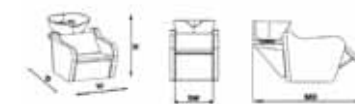

SALON X WASH	: W: 155 cm	SW: 58 cm	D: 130 cm	MD: 150 cm	H1: 90 cm
SALON XL WASH	: W: 235 cm	SW: 58 cm	D: 130 cm	MD: 150 cm	H1: 90 cm