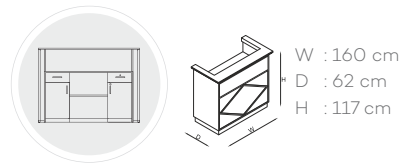

Window

Mountain