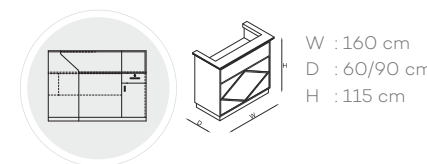

Slim Grace

Mountain

Window

Wall

Coiffeur

Iron

W : 120 cm  
D : 60 cm  
H : 123 cm

Iron Rock