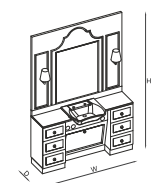

TRUVA DARK WLS