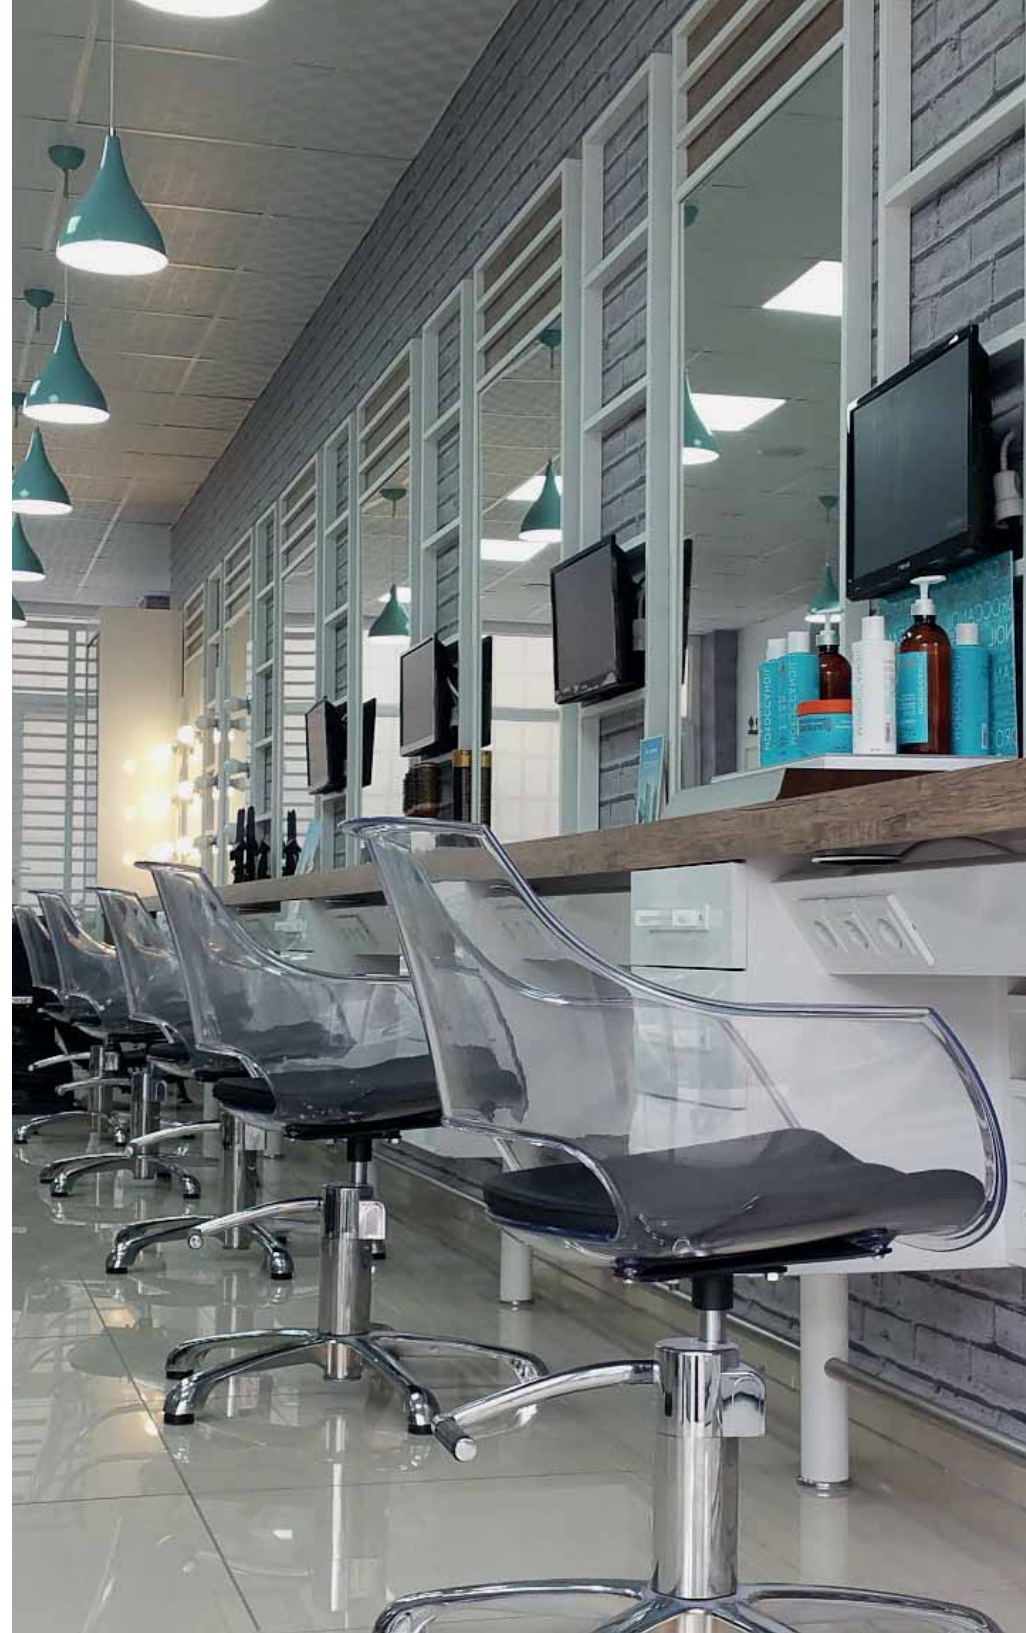

EVO KL

Evo

Circle Art

CIRCLE ART

W : 185 cm  
D : 40 cm  
H : 185 cm

Opal

OPAL KL

Tulip