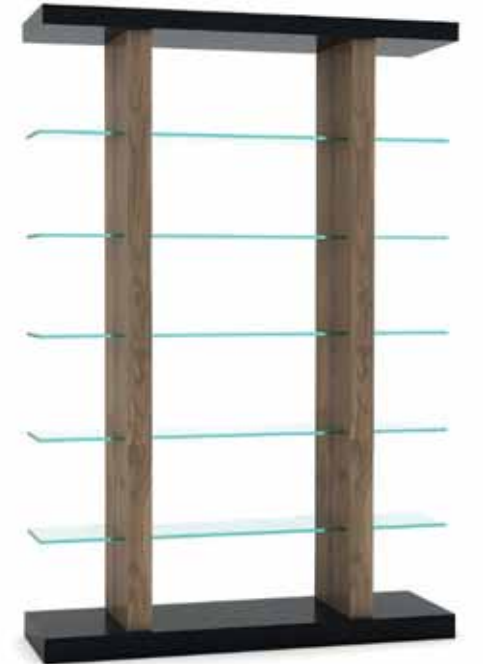

# Antique

**ANTIQUE** DISPLAY

**ANTIQUE** CLOAKROOM

**ANTIQUE** VISION

CLASSIC DOUBLE CABINET W: 160 cm D: 50 cm H: 205 cm  
TRUVA DARK VISION W: 160 cm D: 41 cm H: 230 cm

ANTIQUE DISPLAY W: 204 cm D: 42 cm H: 230 cm  
ANTIQUE CLOAKROOM W: 204 cm D: 42 cm H: 230 cm  
ANTIQUE VISION W: 40 cm D: 42 cm H: 230 cm

CLASSICO MONO CABINET

CHAIN SHELF

Expo Shelves

STAIR

WOOD STAIR

EXPO LINE

CLASSICO MONO CABINET W: 80 cm D: 50 cm H: 205 cm  
 CHAIN SHELF W: 120 cm D: 30 cm -

STAIR W: 128 cm D: 30 cm H: 230 cm  
 WOOD STAIR W: 150 cm D: 25 cm H: 230 cm  
 EXPO LINE W: 140 cm D: 35 cm H: 200 cm