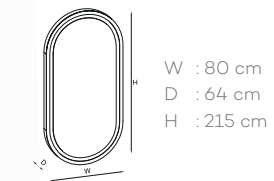

W : 93 cm  
D : 10 cm  
H : 158 cm

CUTE GOLD SL

CUTE RL

CUTE SL

CUTE KL

Cute

Domino Wall

DOMINO WALL

**DOMINO ISLAND**  
W : 151 cm  
D : 60 cm  
H : 181 cm

CUBIC RL

CUBIC KL

CUBIC SL

CUBIC RL

Cubic

Stone Wall

STONE WALL

Elite

Glam Wall

GLAM WALL NK

W : 80 cm  
D : 40 cm  
H : 200 cm

- WIRELESS CHARGER (OPTIONAL)
- PLUG BOX
- DRYER HOLDER

Glam

W : 120 cm  
D : 41 cm  
H : 220 cm

- WIRELESS CHARGER (OPTIONAL)
- PLUG BOX
- DRYER HOLDER

ROUND STYLING COLOR RL    ROUND STYLING COLOR SL    ROUND STYLING GOLD SL

ROUND STYLING GOLD RL

Round

Glam Island

GLAM ISLAND NK

GLAM ISLAND

W : 80 cm  
D : 64 cm  
H : 215 cm

CUTE KAP SL COLOR    CUTE KAP RL    CUTE KAP KL COLOR