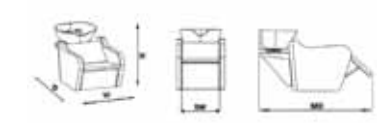

**NATURE WASH**

**NATURE WASH MASSAGE**

MAYA WASH

MAYA WASH MASSAGE

MAYA BASIC WASH

OPTION

MAYA WASH	: W: 74 cm	SW: 50 cm	D: 140 cm	MD: 170 cm	H1: 105 cm
MAYA WASH BASIC	: W: 74 cm	SW: 50 cm	D: 140 cm		H1: 105 cm
MAYA WASH MASSAGE	: W: 74 cm	SW: 57 cm	D: 140 cm	MD: 170 cm	H1: 105 cm