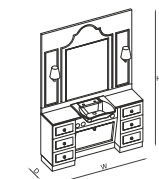

MAJESTY

W : 164 cm
D : 43 cm
H : 232 cm