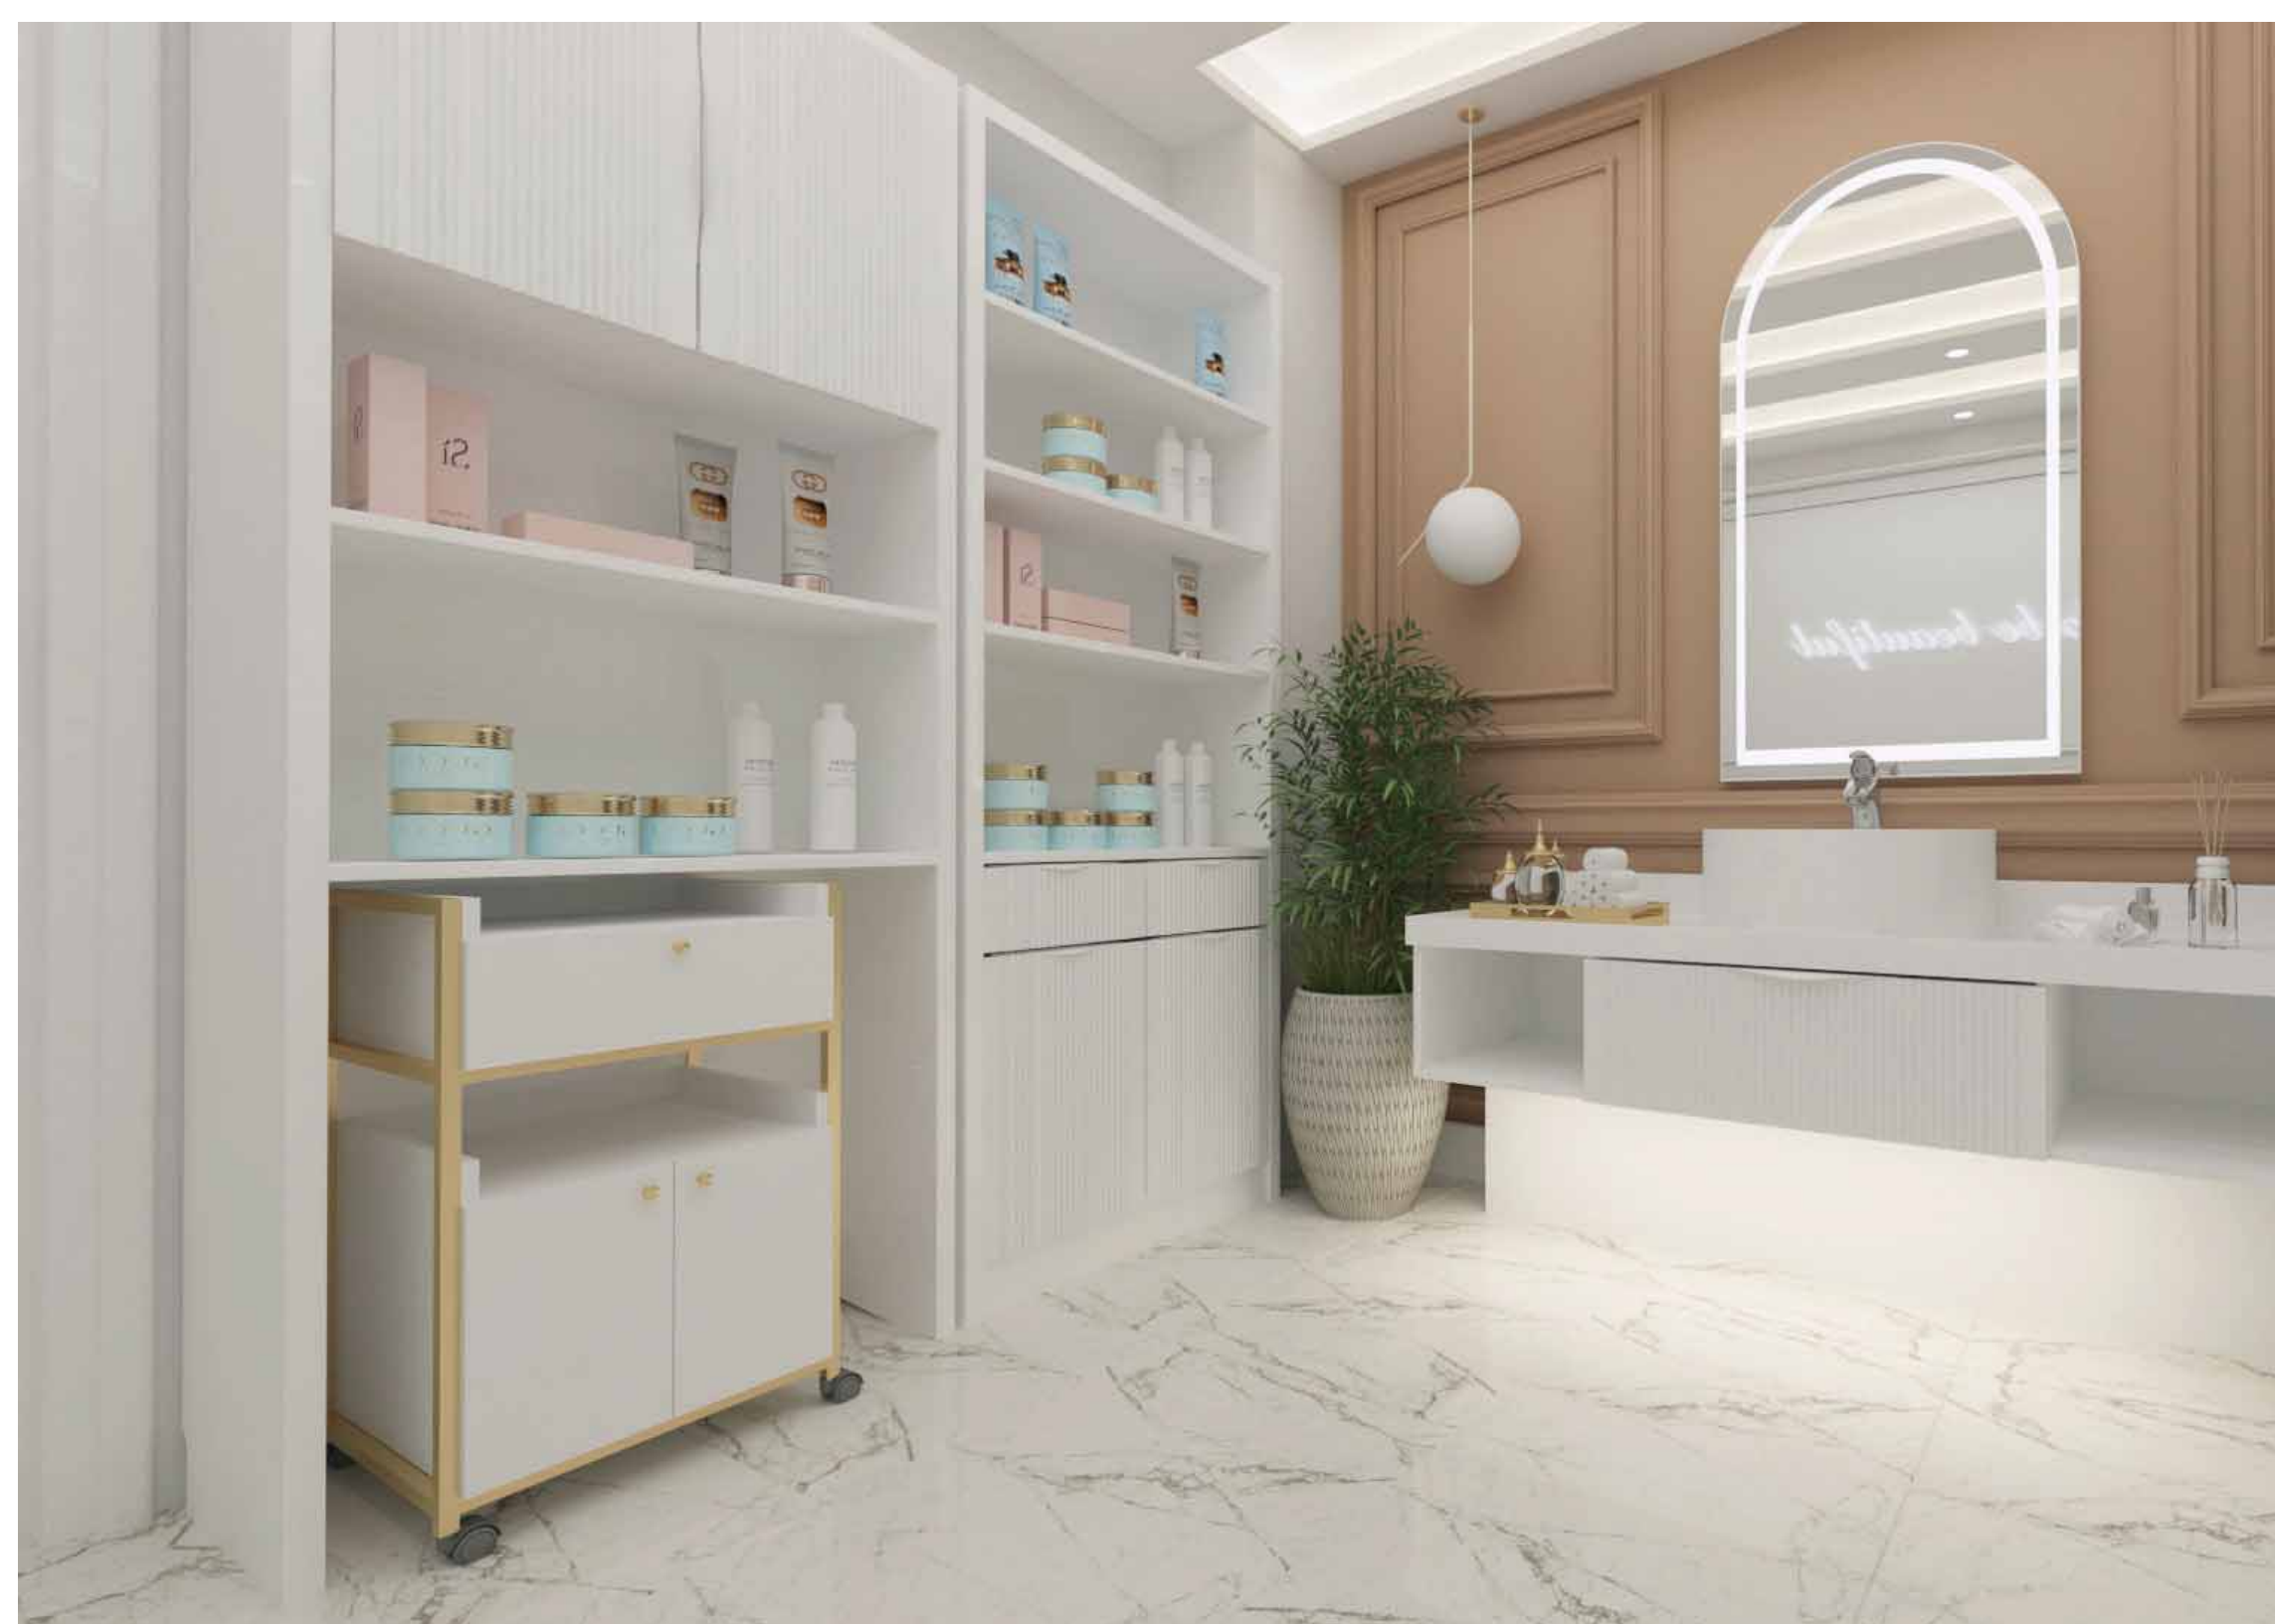

# Vega

**VEGA VISION**

**VEGA DOUBLE VISION**

VEGA VISION	: W: 40 cm	D: 40 cm	H: 190 cm
VEGA DOUBLE VISION	: W: 80 cm	D: 40 cm	H: 190 cm

# Rigel

**RIGEL STATION**

**RIGEL**

**RIGEL CABINET**

RIGEL STATION	: W: 80 cm	D: 57 cm	H: 210 cm
RIGEL	: W: 160 cm	D: 58 cm	H: 210 cm
RIGEL CABINET	: W: 80 cm	D: 41 cm	H: 220 cm

Angel Wing

W : 110 cm  
D : 5 cm  
H : 85 cm

# Antique

**ANTIQUE** DISPLAY

**ANTIQUE** CLOAKROOM

**ANTIQUE** VISION

CLASSIC DOUBLE CABINET W: 160 cm D: 50 cm H: 205 cm  
TRUVA DARK VISION W: 160 cm D: 41 cm H: 230 cm

ANTIQUE DISPLAY W: 204 cm D: 42 cm H: 230 cm  
ANTIQUE CLOAKROOM W: 204 cm D: 42 cm H: 230 cm  
ANTIQUE VISION W: 40 cm D: 42 cm H: 230 cm