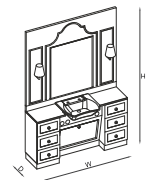

MAJESTY CABINET

W : 185 cm  
D : 43 cm  
H : 232 cm

Ares

ARES BLACK BA

Antique Man

ANTIQUÉ MAN

W : 170 cm  
D : 42 cm  
H : 230 cm

Ronin