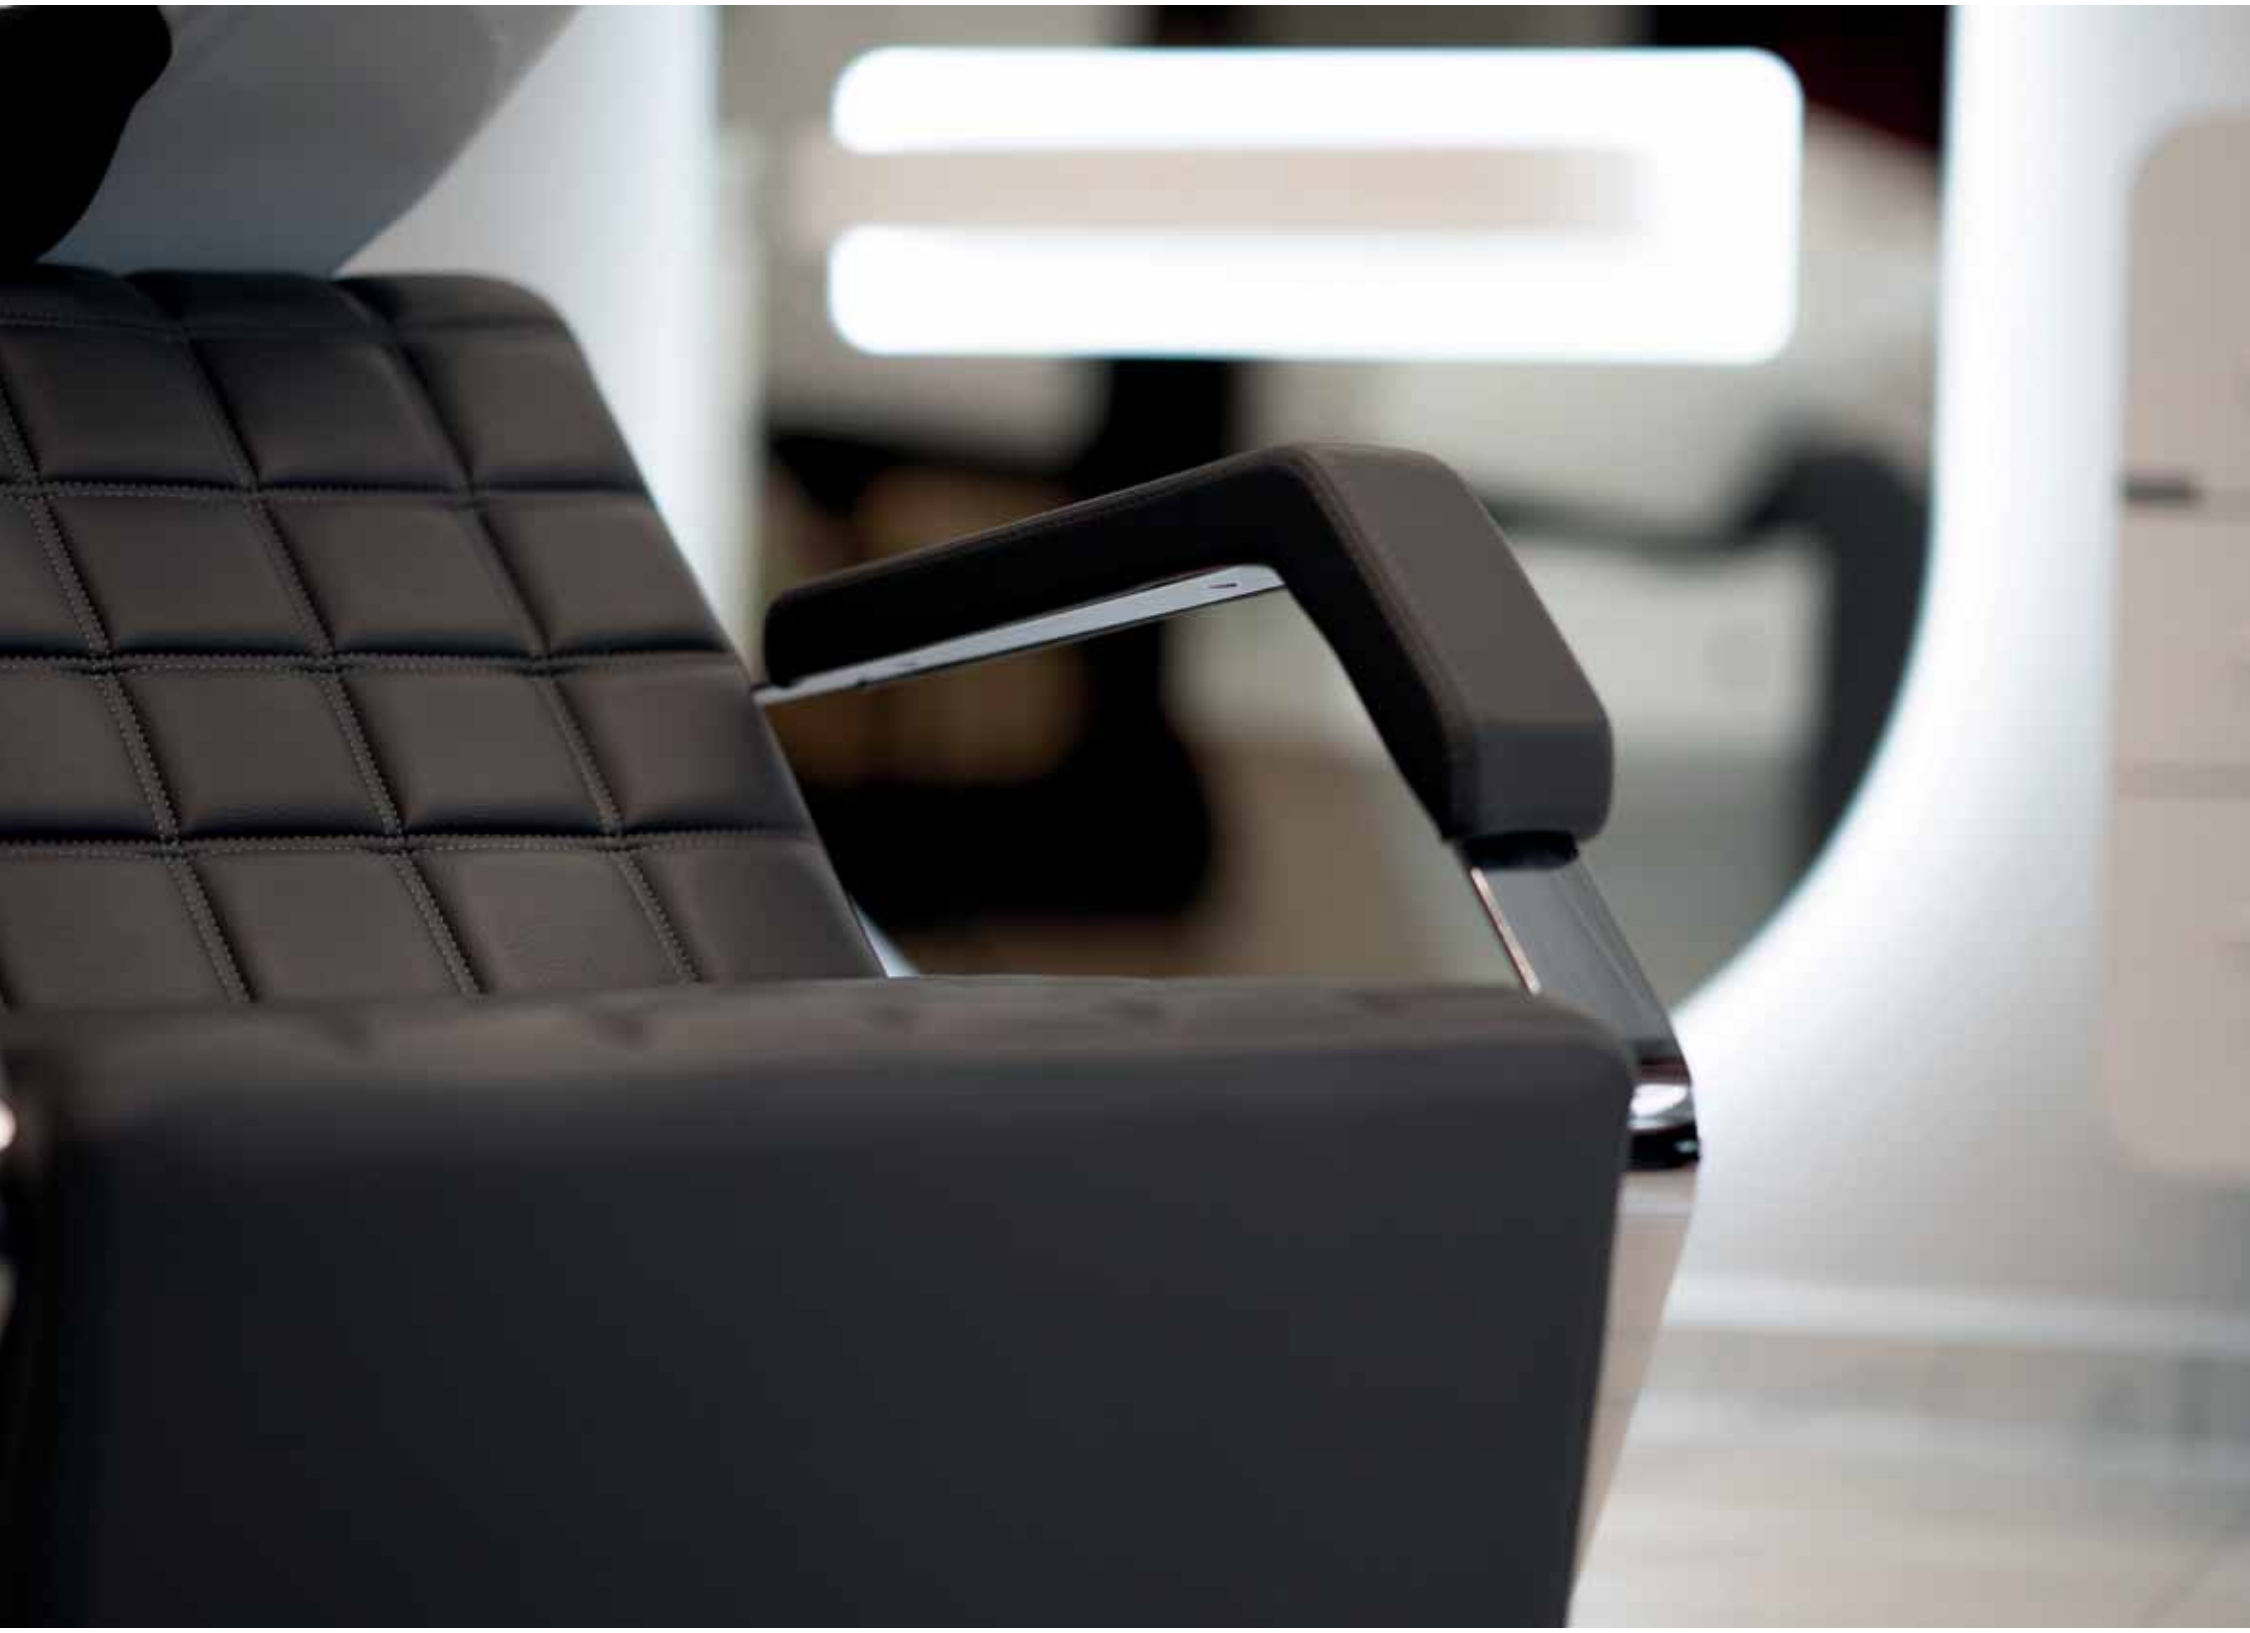

Salon Wash

**SALON X WASH**

**SALON XL WASH**

SALON X WASH	: W: 155 cm	SW: 58 cm	D: 130 cm	MD: 150 cm	H1: 90 cm
SALON XL WASH	: W: 235 cm	SW: 58 cm	D: 130 cm	MD: 150 cm	H1: 90 cm

Salon Wash

**SALON WASH GOLD**