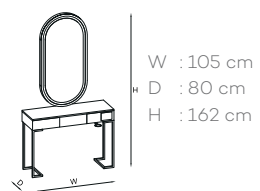

Boho Wall

BOHO WALL

W : 80 cm  
D : 30 cm  
H : 200 cm

BOHO CABINET

W : 40 cm  
D : 41 cm  
H : 85 cm

Boho Island

BOHO ISLAND

Boho Double Island

W : 80 cm  
D : 5,5 cm  
H : 195 cm

ROZA CABINET

W : 40 cm  
D : 41 cm  
H : 85 cm

Roza Island

ROZA ISLAND

W : 140 cm  
D : 80 cm  
H : 180 cm

Roza Double Island

ROZA DOUBLE ISLAND