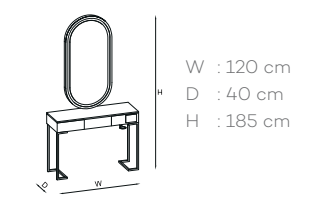

WOODY CIRCLE