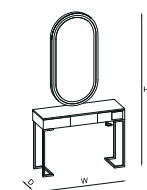

CIRCLE ART

W : 185 cm
D : 40 cm
H : 185 cm