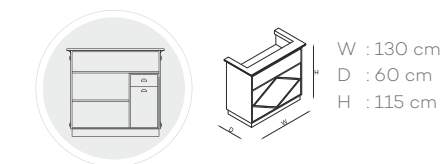

W : 90 / 120 cm  
D : 60 cm  
H : 123 cm

Truva

Barok

Classico

Antique

BEAUTY & NAIL  
Spas