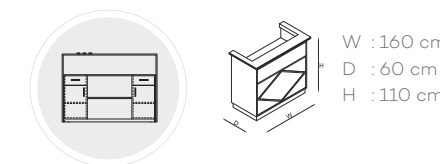

Slim Grace

Mountain

Window

Wall

Coiffeur

Iron

W : 120 cm  
D : 60 cm  
H : 123 cm

Iron Rock