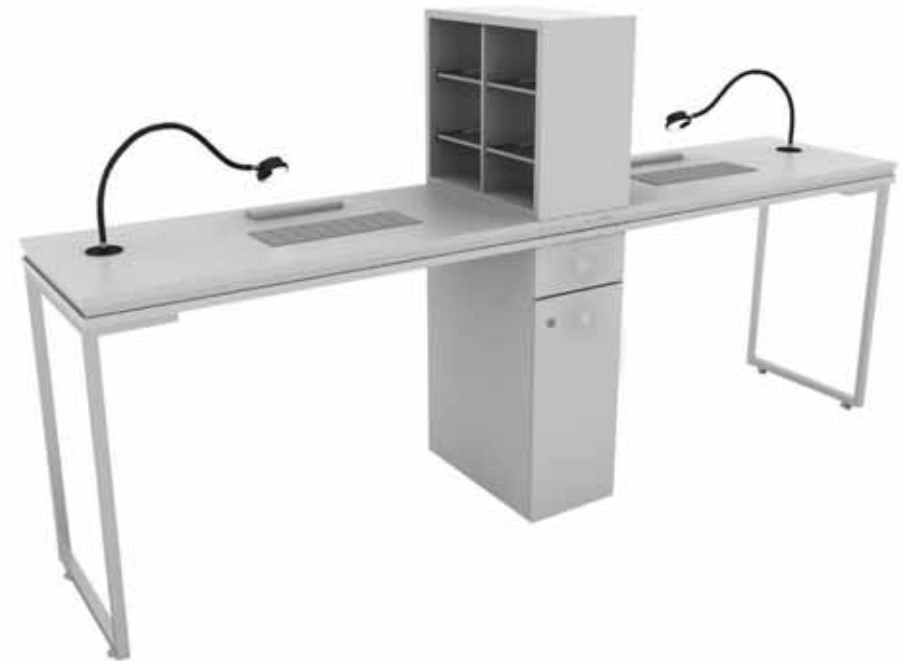

VENUS NK DOUBLE NAIL STATION

VENUS NK DOUBLE NAIL STATION : W: 210 cm D: 50 cm H: 120 cm
VENUS NK NAIL STATION : W: 120 cm D: 50 cm H: 120 cm