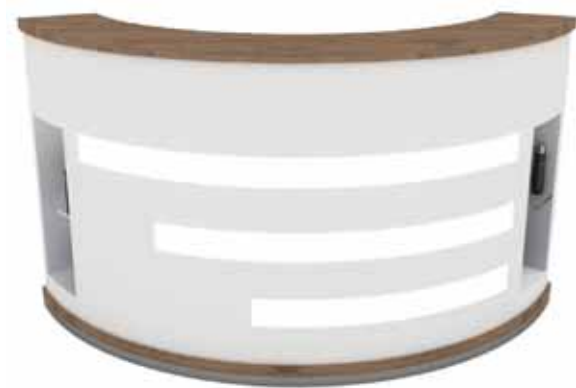

## Hollywood

**HOLLYWOOD** DESK

**HOLLYWOOD** ISLAND

HOLLYWOOD DESK : W : 210 cm D : 50 cm H : 115 cm  
 HOLLYWOOD ISLAND : W : 180 cm D : 175 cm H : 115 cm

**SLIM GRACE** GOLD DESK

**COIFFEUR** GOLD DESK

SLIM GRACE GOLD DESK : W : 160 cm D : 60 cm H : 110 cm  
 COIFFEUR GOLD DESK : W : 160 cm D : 60 cm H : 117 cm