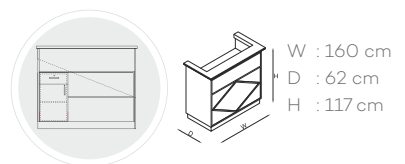

Curve

Line Fuga