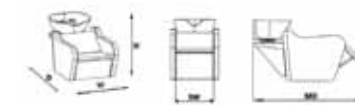

NATURE WASH	: W: 77 cm	SW: 58 cm	D: 140 cm	MD: 170 cm	H1: 105 cm
NATURE WASH BASIC	: W: 77 cm	SW: 58 cm	D: 140 cm		H1: 105 cm
NATURE WASH MASSAGE	: W: 77 cm	SW: 58 cm	D: 140 cm	MD: 170 cm	H1: 105 cm