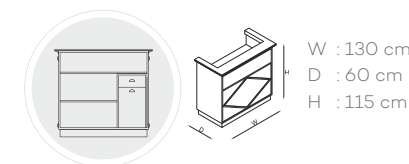

Truva

Barok

Classico

Antique