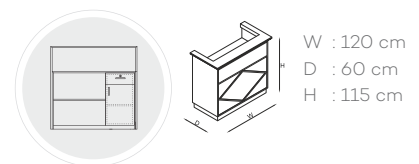

Slim Grace

Mountain

Window

Wall

Coiffeur

Iron

W : 120 cm  
D : 60 cm  
H : 123 cm

Iron Rock