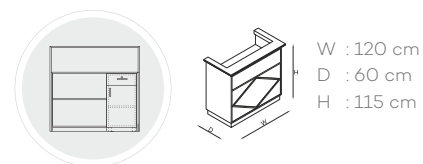

Truva

Barok

Classico

Antique