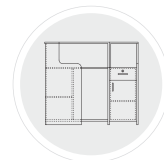

Angel

Line Fuga

Curve

W : 160 cm  
D : 62 cm  
H : 117 cm

Barisol

BARISOL MAN

BARISOL WOMAN

W : 155 cm  
D : 60 cm  
H : 115 cm