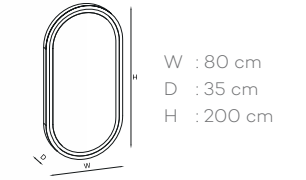

**DOMINO ISLAND**  
W : 151 cm  
D : 60 cm  
H : 181 cm

CUBIC RL

CUBIC KL

CUBIC SL

CUBIC RL

Cubic

Stone Wall

STONE WALL

STONE CABINET

W : 40 cm  
D : 41 cm  
H : 85 cm

Stone Island

STONE ISLAND

W : 110 cm  
D : 80 cm  
H : 165 cm

Stone Double Island

STONE DOUBLE ISLAND

W : 240 cm  
D : 80 cm  
H : 165 cm

DIAMOND SL

DIAMOND KL

Diamond

Capsul

CAPSUL

W : 90 cm  
D : 33 cm  
H : 214 cm

CAPSUL CABINET

W : 40 cm  
D : 41 cm  
H : 85 cm

## Glam Wall

GLAM WALL GOLD

MARVELOUS CABINET

W : 40 cm  
D : 41 cm  
H : 85 cm

ELITE ROSE SL

ELITE GOLD SL

ELITE SL

ELITE KL