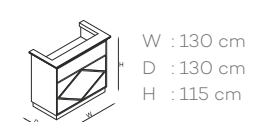

## Hollywood

**HOLLYWOOD** DESK

**HOLLYWOOD** ISLAND

HOLLYWOOD DESK : W : 210 cm D : 50 cm H : 115 cm  
 HOLLYWOOD ISLAND : W : 180 cm D : 175 cm H : 115 cm

**SLIM GRACE** GOLD DESK

**COIFFEUR** GOLD DESK

SLIM GRACE GOLD DESK : W : 160 cm D : 60 cm H : 110 cm  
 COIFFEUR GOLD DESK : W : 160 cm D : 60 cm H : 117 cm