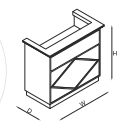

Angel

Line Fuga

Curve

W : 160 cm  
D : 62 cm  
H : 117 cm

Barisol

BARISOL MAN

BARISOL WOMAN

W : 155 cm  
D : 60 cm  
H : 115 cm