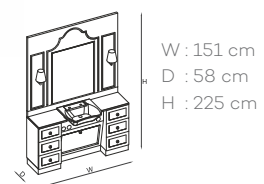

NEW CLASSIC MAN