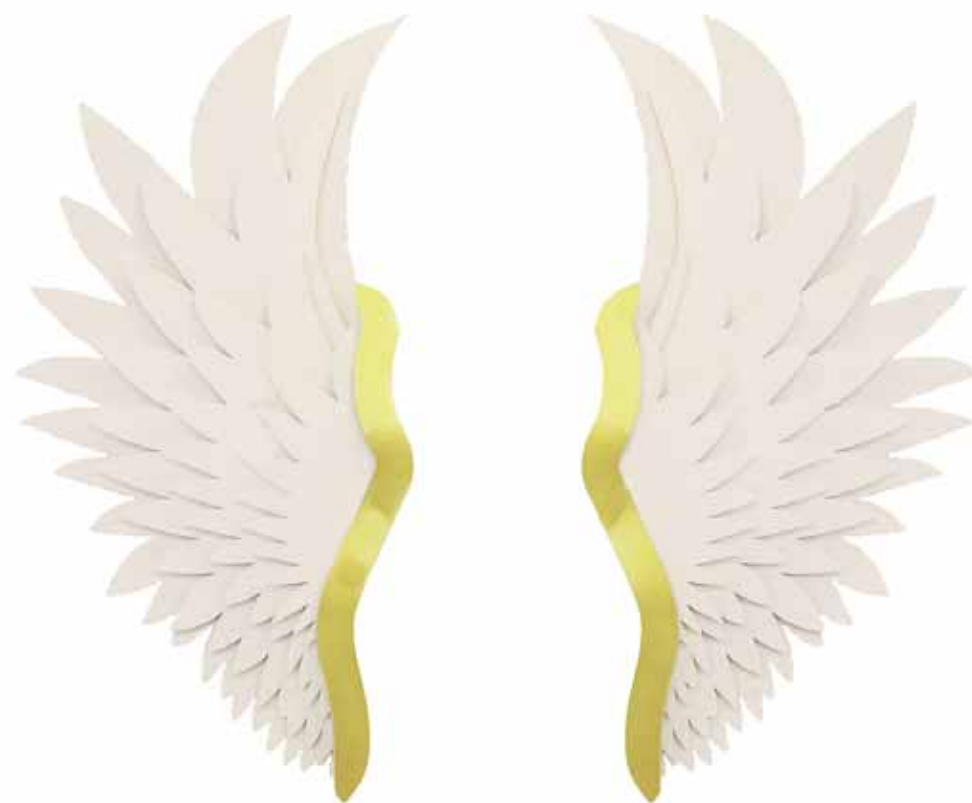

# Vega

**VEGA VISION**

**VEGA DOUBLE VISION**

VEGA VISION	: W: 40 cm	D: 40 cm	H: 190 cm
VEGA DOUBLE VISION	: W: 80 cm	D: 40 cm	H: 190 cm

# Rigel

**RIGEL STATION**

**RIGEL**

**RIGEL CABINET**

RIGEL STATION	: W: 80 cm	D: 57 cm	H: 210 cm
RIGEL	: W: 160 cm	D: 58 cm	H: 210 cm
RIGEL CABINET	: W: 80 cm	D: 41 cm	H: 220 cm

Angel Wing

W : 110 cm  
D : 5 cm  
H : 85 cm