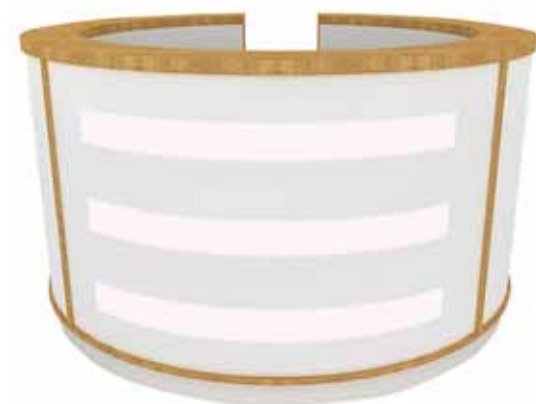

## Hollywood

**HOLLYWOOD** DESK

**HOLLYWOOD** ISLAND

HOLLYWOOD DESK : W : 210 cm D : 50 cm H : 115 cm  
 HOLLYWOOD ISLAND : W : 180 cm D : 175 cm H : 115 cm

**SLIM GRACE** GOLD DESK

**COIFFEUR** GOLD DESK

SLIM GRACE GOLD DESK : W : 160 cm D : 60 cm H : 110 cm  
 COIFFEUR GOLD DESK : W : 160 cm D : 60 cm H : 117 cm