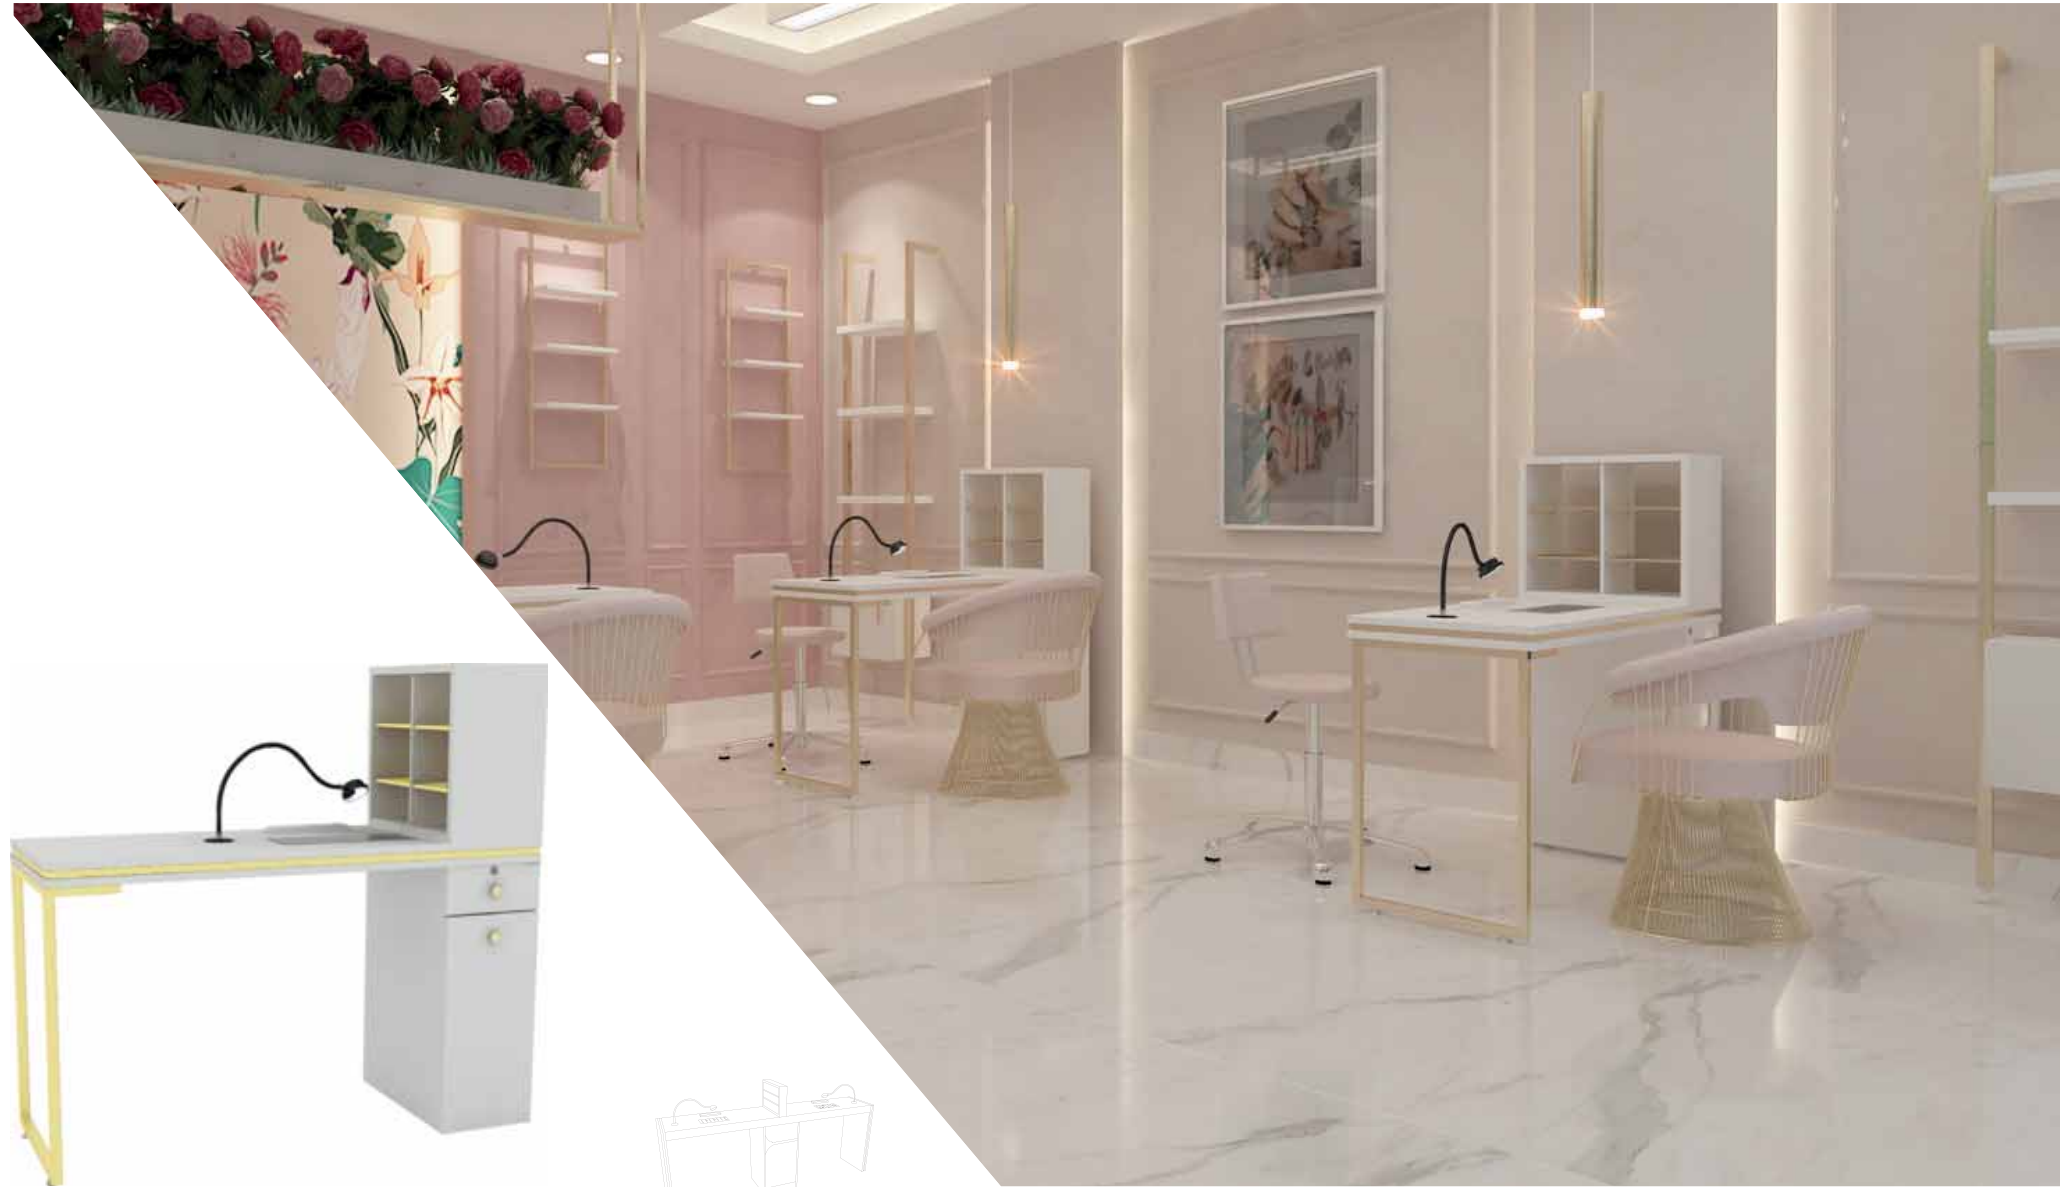

GRACE GOLD SEAT

PRO NAIL SERVICE

NAIL SERVICE

Boho Nail

BOHO DOUBLE NAIL STATION : W: 210 cm D: 50 cm H: 120 cm  
 BOHO NAIL STATION : W: 125 cm D: 50 cm H: 120 cm

Roza Nail

ROZA DOUBLE NAIL STATION : W: 210 cm D: 50 cm H: 120 cm  
 ROZA NAIL STATION : W: 125 cm D: 50 cm H: 120 cm

Stone Nail

STONE DOUBLE NAIL STATION : W: 210 cm D: 50 cm H: 120 cm  
 STONE NAIL STATION : W: 125 cm D: 50 cm H: 120 cm  
 VACUM OPTIONS

Vega Nail

VEGA DOUBLE NAIL STATION : W: 210 cm D: 50 cm H: 120 cm  
 VEGA NAIL STATION : W: 120 cm D: 50 cm H: 120 cm  
 VACUM OPTIONS

Venus Nail

VENUS GOLD DOUBLE NAIL STATION : W: 210 cm D: 50 cm H: 120 cm  
 VENUS GOLD NAIL STATION : W: 120 cm D: 50 cm H: 120 cm

Venus

VENUS NK DOUBLE NAIL STATION

VENUS NK DOUBLE NAIL STATION : W: 210 cm D: 50 cm H: 120 cm  
 VENUS NK NAIL STATION : W: 120 cm D: 50 cm H: 120 cm