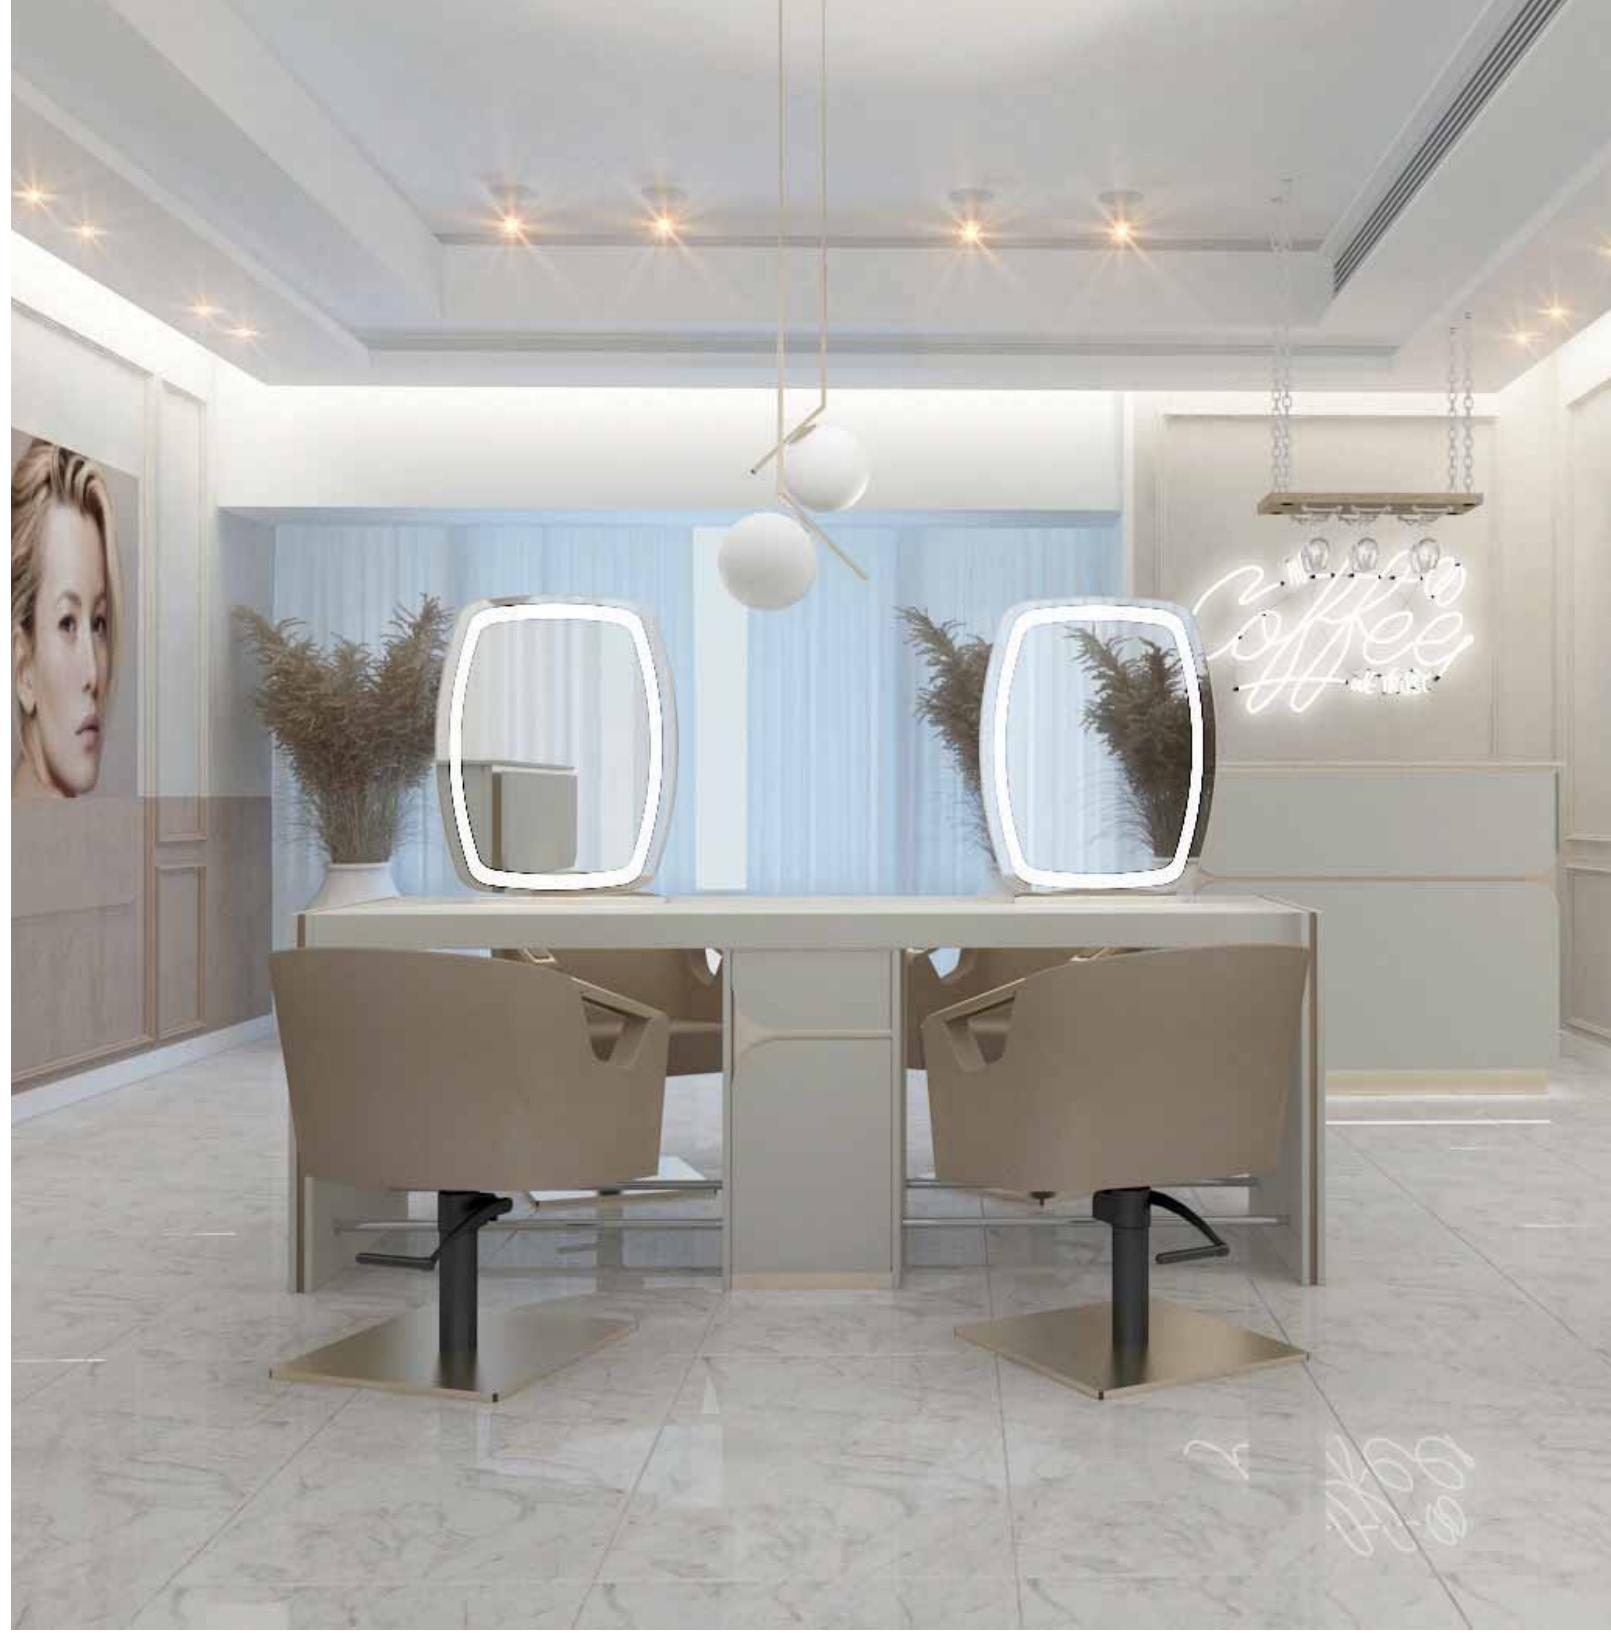

Boho Wall

BOHO WALL

W : 80 cm  
D : 30 cm  
H : 200 cm

BOHO CABINET

W : 40 cm  
D : 41 cm  
H : 85 cm

Boho Island

BOHO ISLAND

Boho Double Island

W : 80 cm  
D : 5,5 cm  
H : 195 cm

ROZA CABINET

W : 40 cm  
D : 41 cm  
H : 85 cm

Roza Island

ROZA ISLAND

W : 140 cm  
D : 80 cm  
H : 180 cm

Roza Double Island

ROZA DOUBLE ISLAND