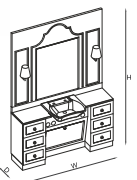

BOSS BLACK A

Boss

- MOVABLE SINK
- SERVICE TABLE
- HAIR DRYER HOLDER

Active Man

ACTIVE MAN

W : 148 cm  
D : 57 cm  
H : 221 cm

HERCULE COPPER A

HERCULE BA