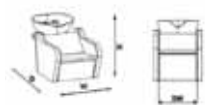

# Basic

**BASIC WASH**

**BASIC D WASH**

BASIC WASH : W: 71 cm SW: 54 cm D: 140 cm H1: 100 cm  
BASIC D WASH : W: 155 cm SW: 54 cm D: 140 cm H1: 100 cm

Round

ROUND WASH

ROUND WASH GOLD

ROUND WASH / GOLD : W: 59 cm SW: 55 cm D: 119 cm H: 95 cm