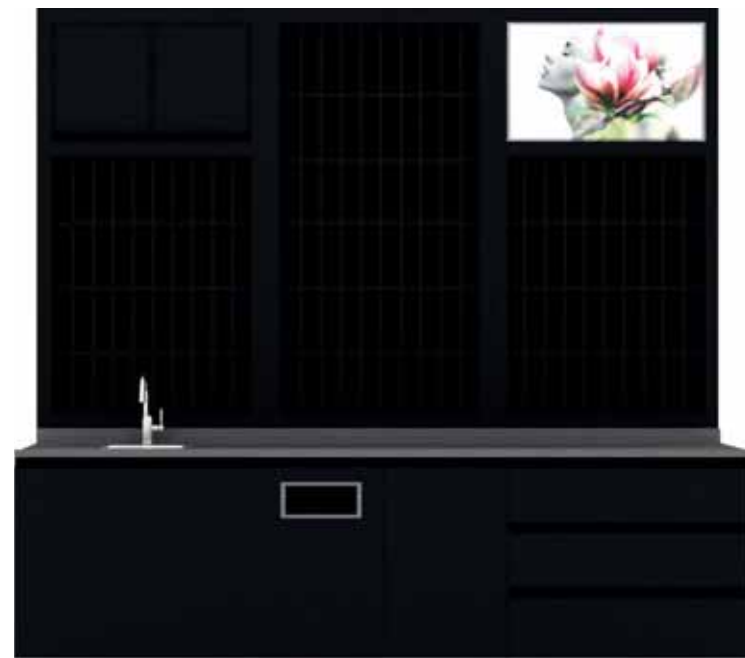

Mod Lab

MOD LAB XL

MOD LAB XL : W: 240 cm D: 58 cm H: 240 cm
MOD LAB XXL : W: 320 cm D: 58 cm H: 240 cm
MOD LAB M : W: 160 cm D: 58 cm H: 240 cm