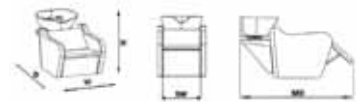

**SALON WASH**

SALON WASH	: W: 77 cm	SW: 57 cm	D: 130 cm	MD: 150 cm	H1: 90 cm
SALON WASH GOLD	: W: 77 cm	SW: 57 cm	D: 130 cm	MD: 150 cm	H1: 90 cm

Elegance

**ELEGANCE** BASIC WASH

ELEGANCE BASIC WASH : W: 85 cm SW: 57 cm D: 146 cm H1: 91 cm