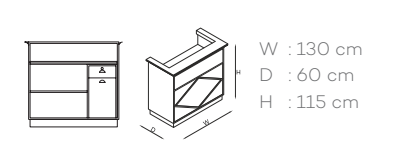

Slim Grace

Mountain

Window

Wall

Coiffeur

Iron

W : 120 cm  
D : 60 cm  
H : 123 cm

Iron Rock

W : 90 / 120 cm  
D : 60 cm  
H : 123 cm

Truva

Barok

Classico

Antique

BEAUTY & NAIL  
Spas