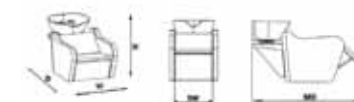

STAR BASIC WASH : W: 87 cm SW: 57 cm D: 150 cm H1: 93 cm