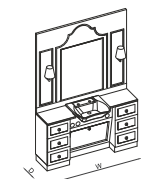

MAJESTY CABINET

W : 185 cm  
D : 43 cm  
H : 232 cm

Ares

ARES BLACK BA

Antique Man

ANTIQUÉ MAN

W : 170 cm  
D : 42 cm  
H : 230 cm

Ronin