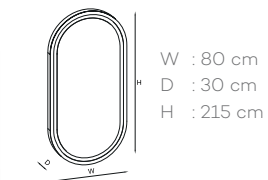

W : 93 cm  
D : 10 cm  
H : 158 cm

CUTE GOLD SL

CUTE RL

CUTE SL

CUTE KL

Cute

Domino Wall

DOMINO WALL

W : 93 cm  
D : 30 cm  
H : 158 cm

AVANTI GOLD RL

AVANTI KL

AVANTI SL

AVANTI RL

Avanti

### Round Massive Wall/Island

ROUND MASSIVE ISLAND GOLD

ROUND MASSIVE NK ISLAND

W : 180 cm  
D : 60 cm  
H : 210 cm

FLORA SL      FLORA GOLD SL      FLORA RL

FLORA KL

Flora

Domino Island

**DOMINO ISLAND**  
W : 151 cm  
D : 60 cm  
H : 181 cm

CUBIC RL

CUBIC KL

CUBIC SL

CUBIC RL

Cubic

Stone Wall

STONE WALL