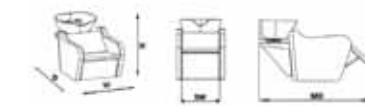

SALON WASH	: W: 77 cm	SW: 57 cm	D: 130 cm	MD: 150 cm	H1: 90 cm
SALON WASH GOLD	: W: 77 cm	SW: 57 cm	D: 130 cm	MD: 150 cm	H1: 90 cm