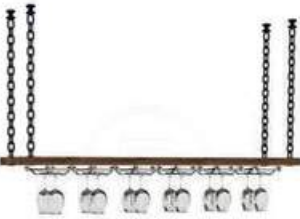

Gövde: Ahşap
Zincir Askı Aparatı
Bardaklık
GENİŞLİK: 100
DERİNLİK: 40
YÜKSEKLİK: 140

30207000004
GLASS
HOLDER

7,500 ₺