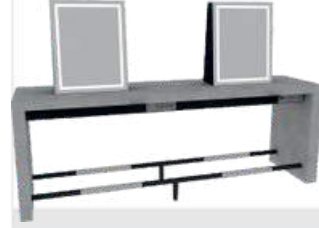

Gövde antrasit mdf
Led aydınlatmalı, kumlu
flotal ayna
Fönlük ve priz üzerindedir

Genişlik: 224
Derinlik: 80
Yükseklik: 165

30202000118

STONE ISLAND DOUBLE BAYAN TEZGAHI

59,000₺