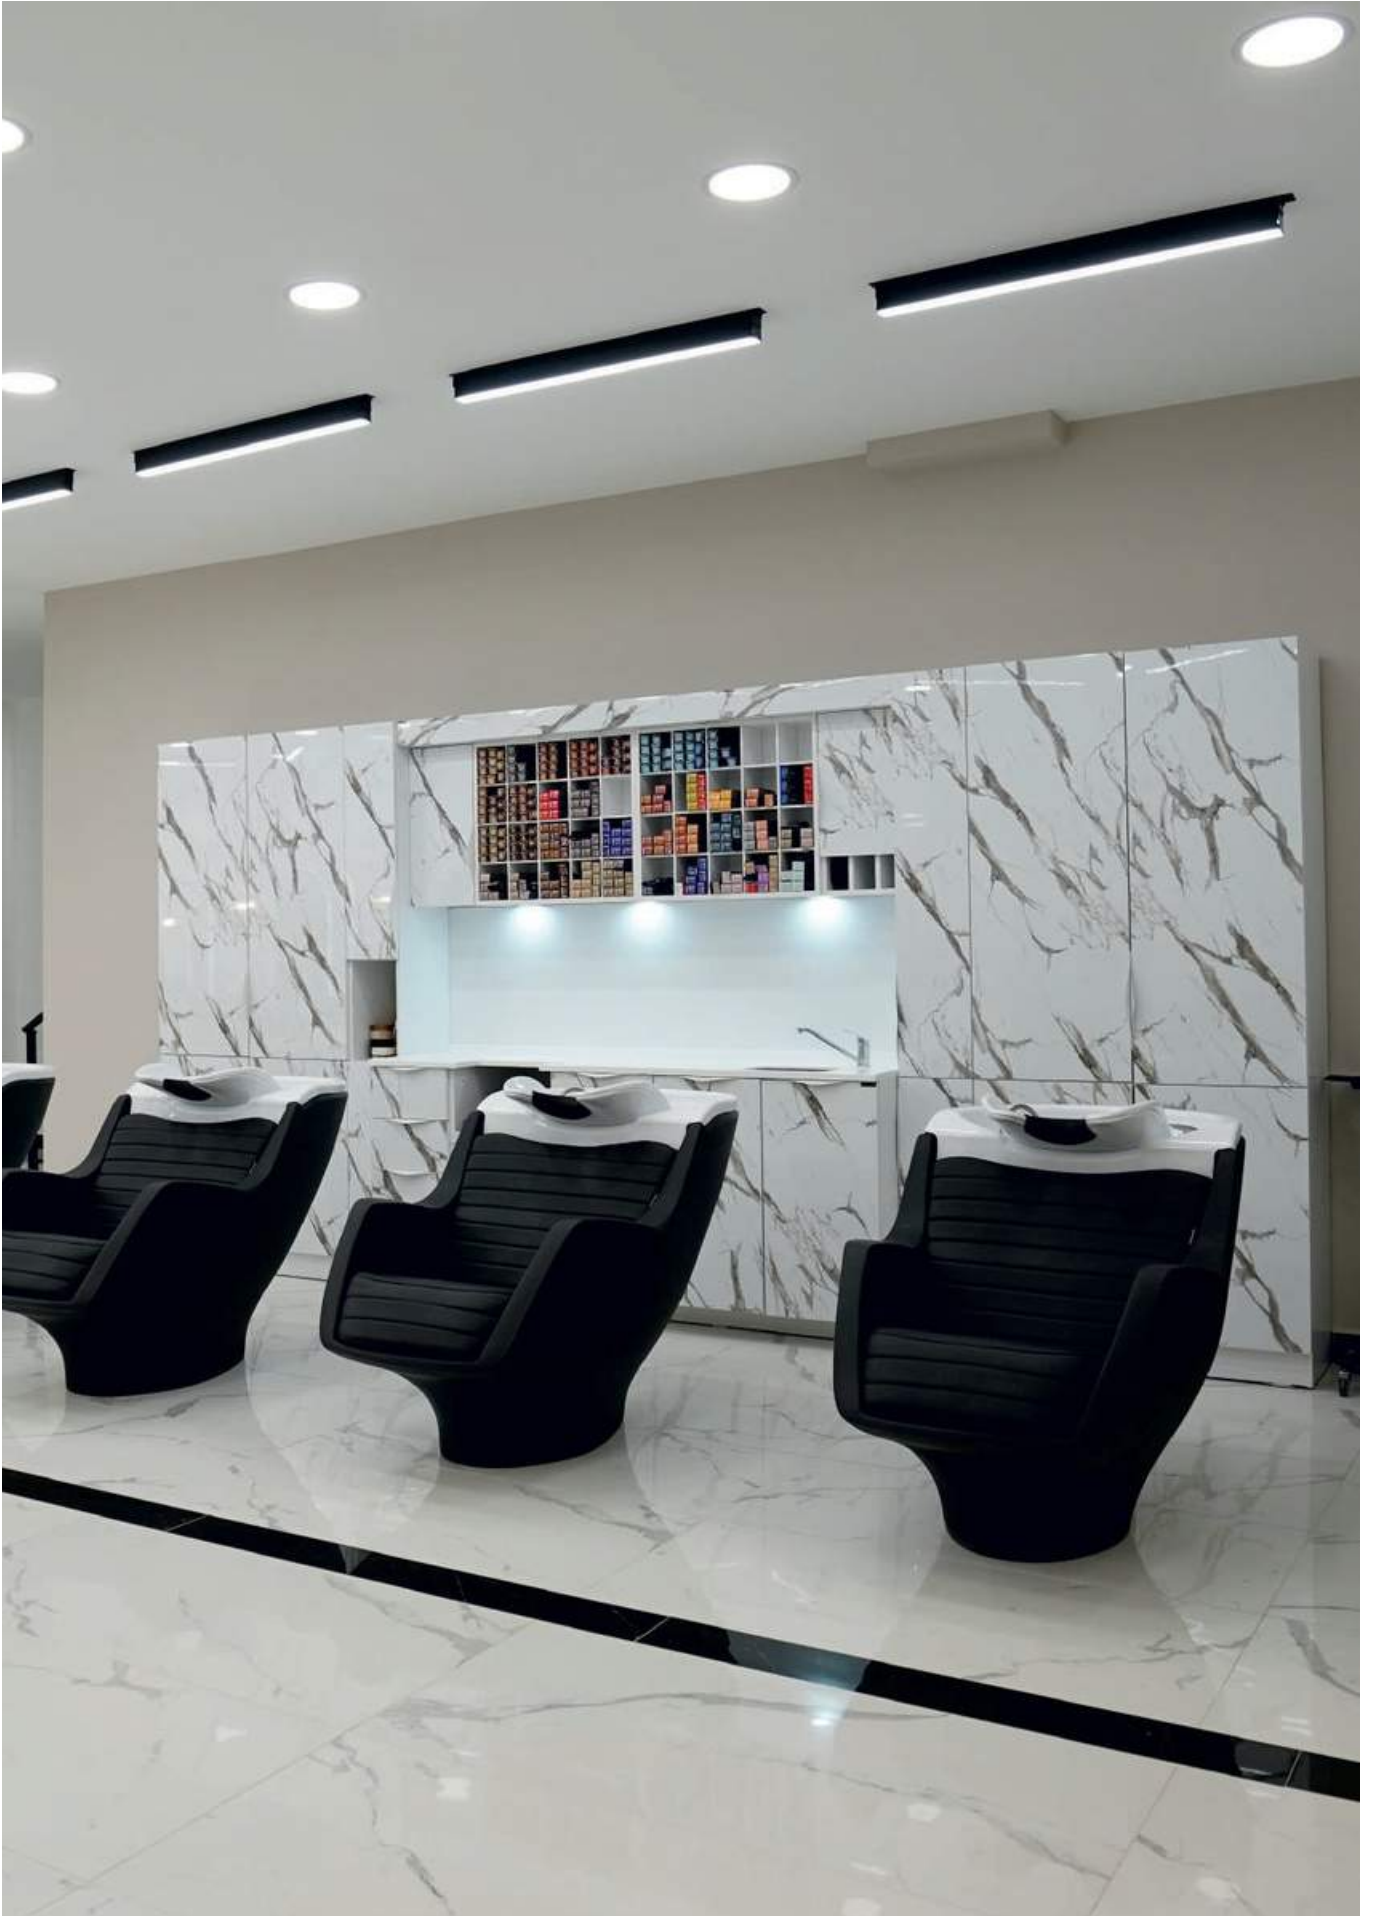

LABORATUVARLAR